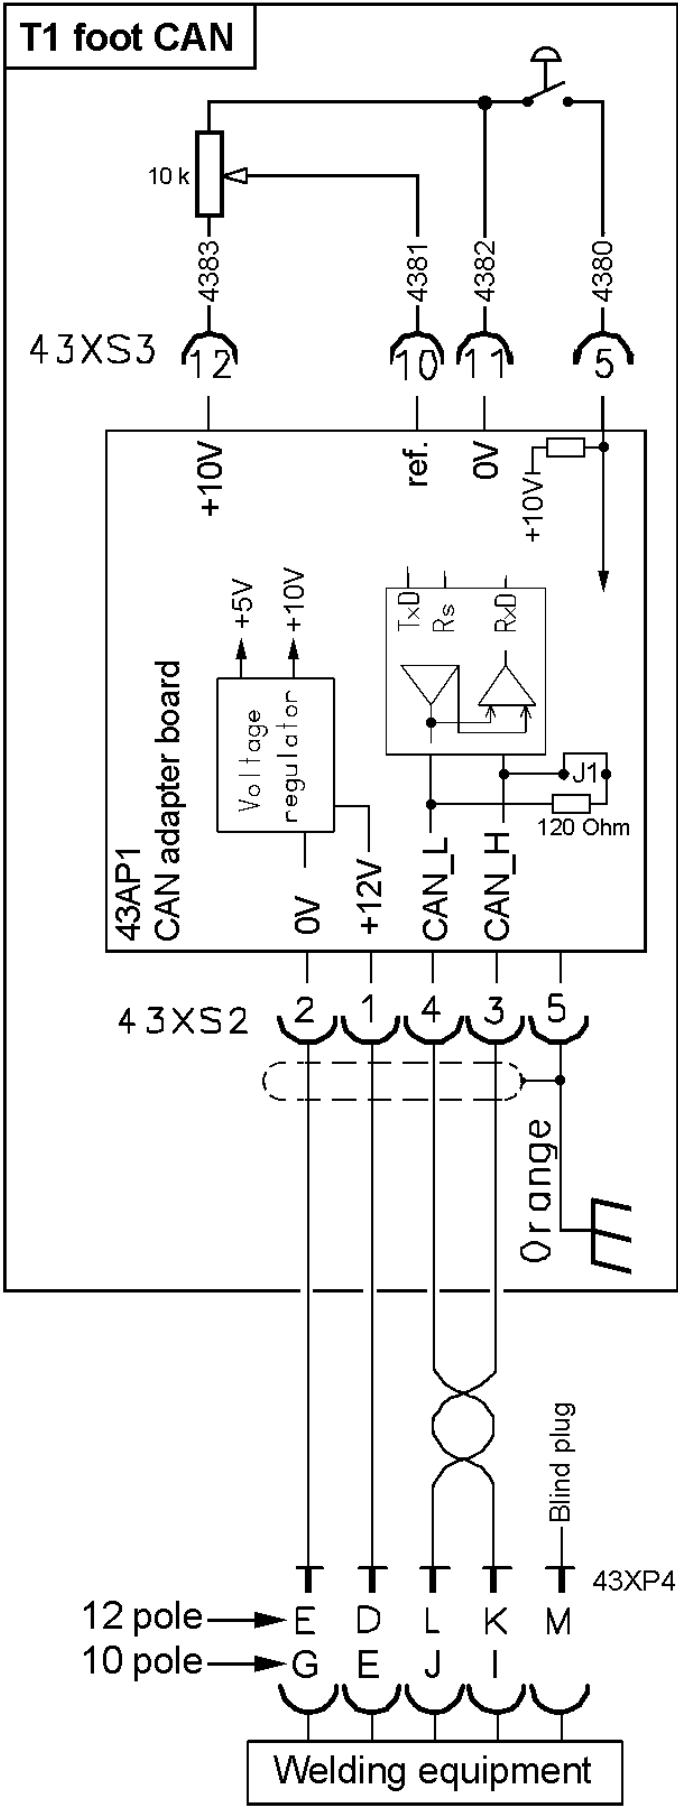

T1 Foot CAN

Bruksanvisning

1 INTRODUKTION	3
1.1 Utrustning	3
2 DRIFT	3
2.1 Funktioner	3
SCHEMA	4
BESTÄLLNINGSDOKUMENT	5

1 INTRODUKTION

T1 Foot CAN fotpedal kontrollerar svetsstart och ström (vid TIG-svetsning).

1.1 Utrustning

T1 Foot CAN levereras med 5 meter anslutningskabel och är försedd med en 12-polig kontakt och en bruksanvisning.

2 DRIFT

Anslut fotpedalen i fjärrdonsuttaget på strömkällan.

Inställning av ström görs via inställningspanelen. Fotpedalen har en inbyggd avtryckare samt en potentiometer för inställning av önskad ström.

Se även respektive bruksanvisning för strömkälla och inställningspanel.

2.1 Funktioner

<p>T1 Foot CAN</p> 	<p>CAN-baserad fotpedal för justering av ström vid TIG-svetsning.</p>
---	---

OBSERVERA!

Samtliga garantiåtaganden från leverantören upphör att gälla om kunden själv under garantitiden gör ingrepp i produkten för att åtgärda eventuella fel.

Schema

T1 Foot CAN

Beställningsnummer

Ordering no.	Denomination	Type	Notes
0460 315 880	Remote control	T1 Foot CAN	With 5 metre cable and 12 pole plug
0460 315 881	Remote control	T1 Foot CAN	With 5 metre cable and 10 pole plug
0459 576 990	Spare parts list	T1 Foot CAN	